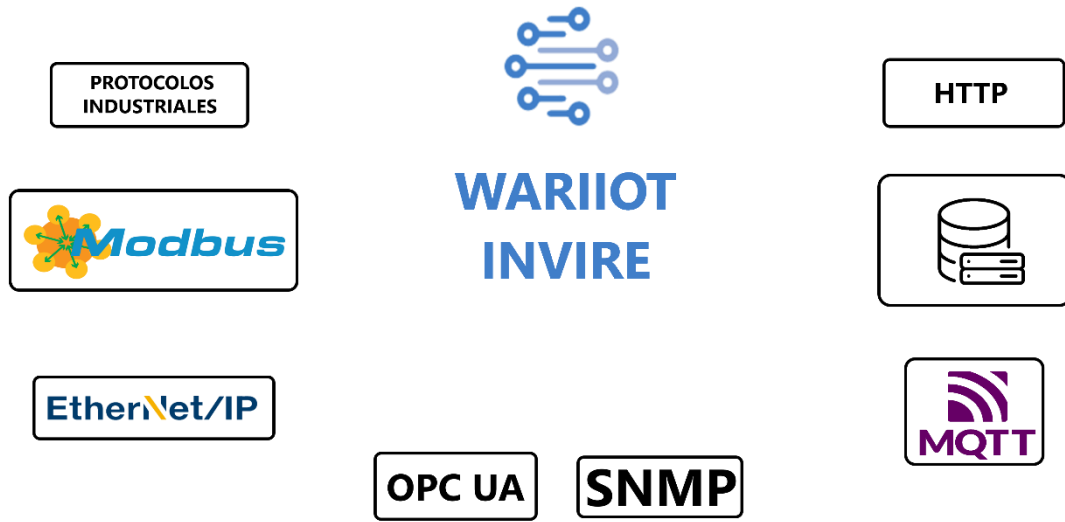

Ingeniería de datos

Conéctese con una gran diversidad de dispositivos mediante los protocolos de comunicación más utilizados en la industria. O comuníquese directamente con una base de datos.